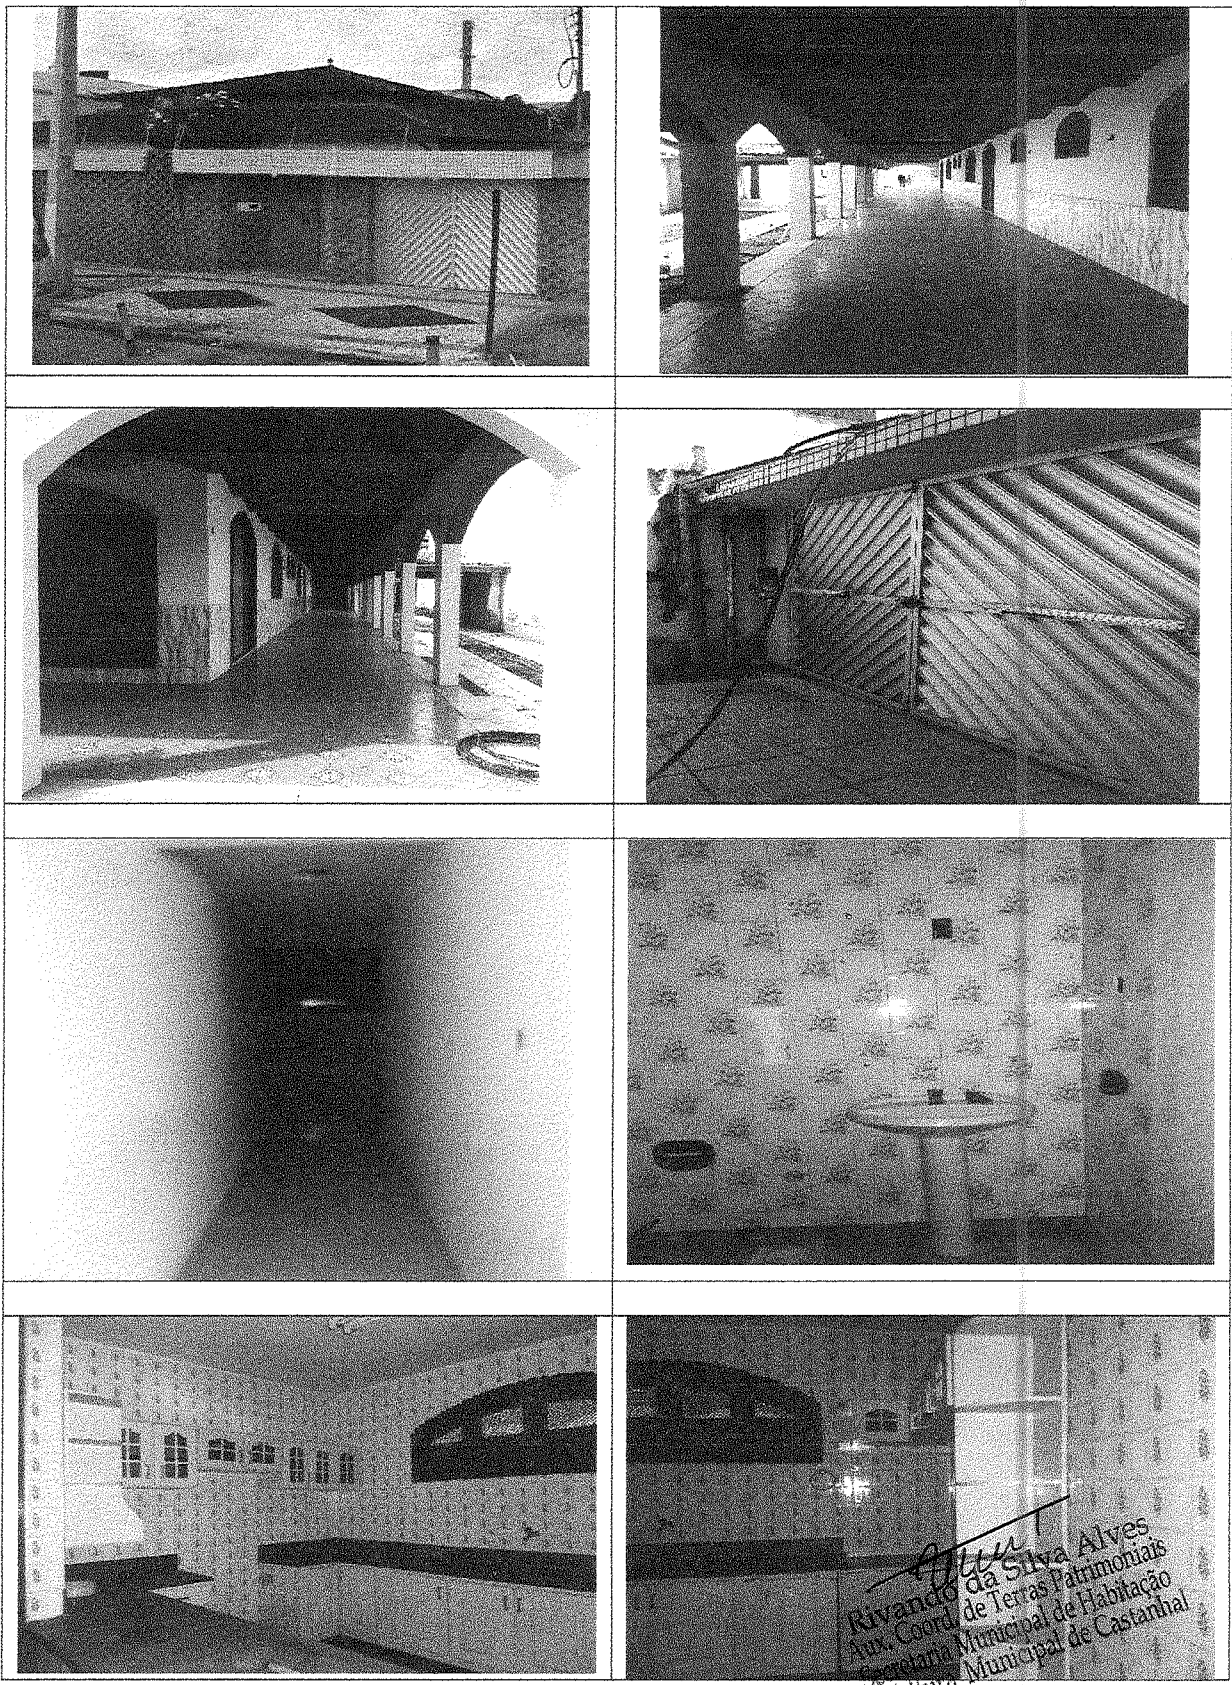

ANEXO
LEVANTAMENTO FOTOGRÁFICO
SEDE DO PROCON

Aluísio
Rivanildo da Silva Alves
Aux. Coord. Municipal de Habitação
Secretaria Municipal de Habitação
Prefeitura Municipal de Castanhall