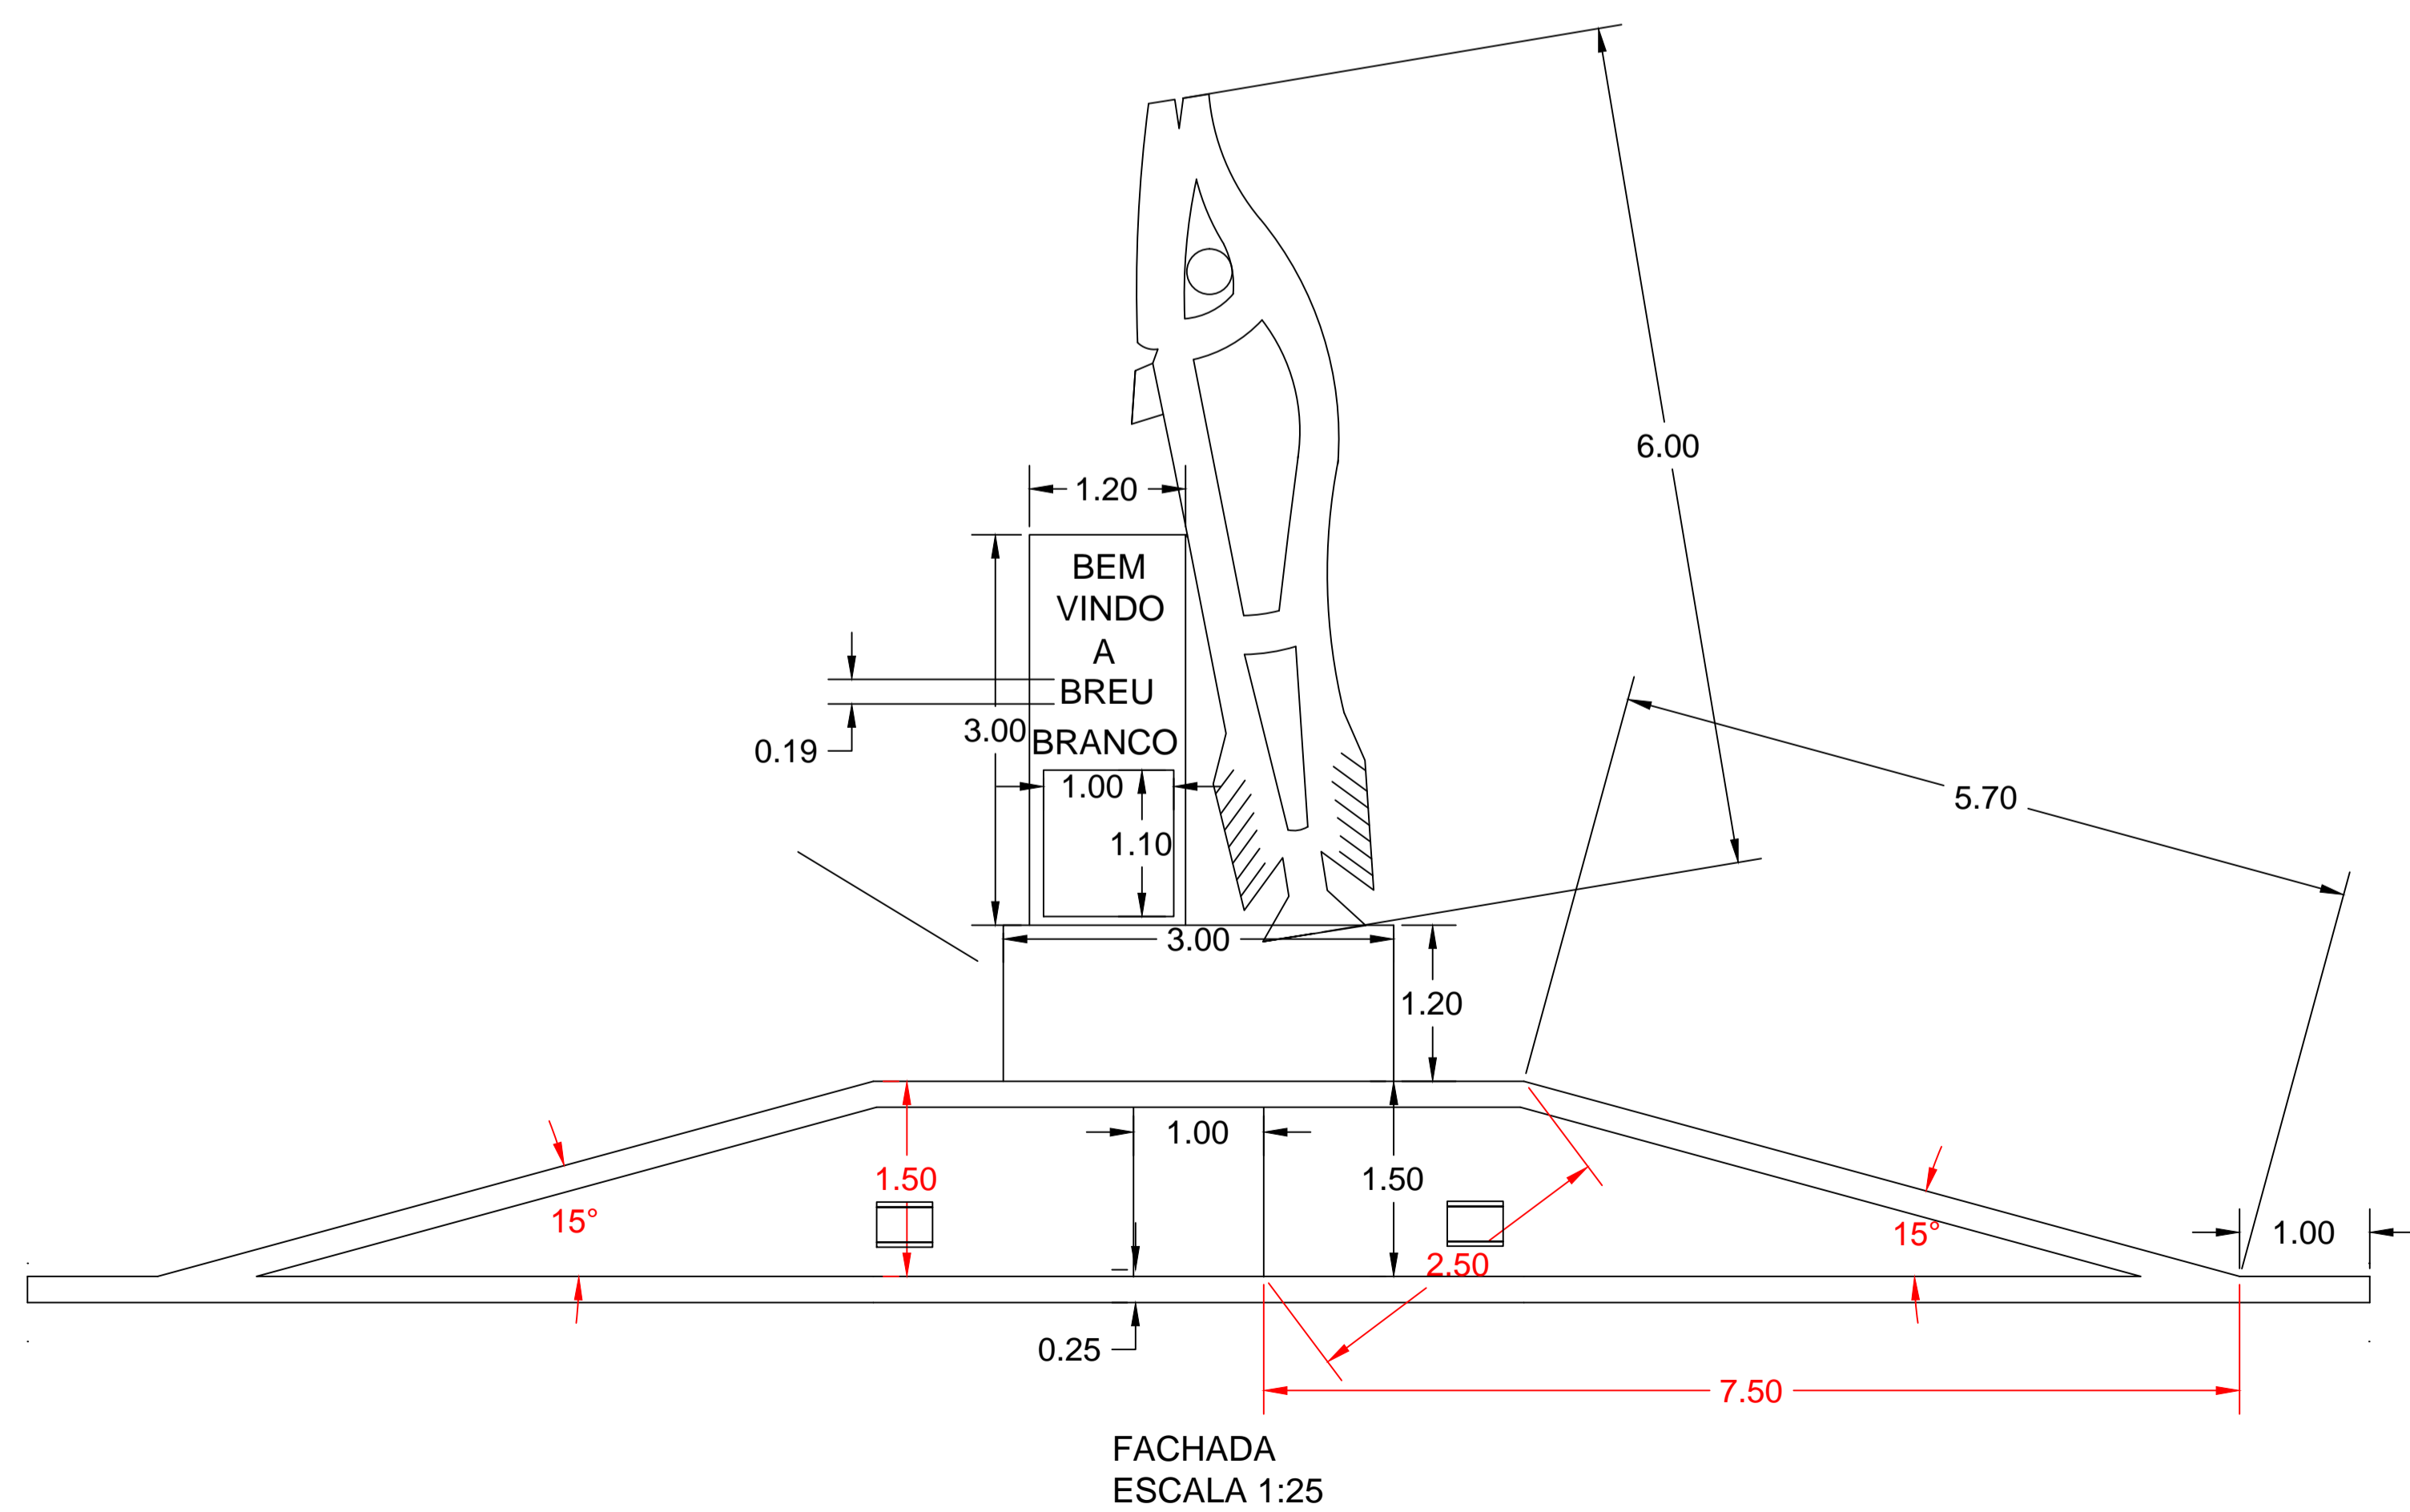

PLANTA BAIXA
ESCALA 1:25

	PREFEITURA MUNICIPAL DE BREU BRANCO	
	ROTATORIA DA ENTRADA	
	DISCRIMINAÇÃO:	PLANTA BAIXA E DETALHAMENTO
	PROPRIETÁRIO:	ADIMILSON MEZZOMO PREFEITO MUNICIPAL
ENQ ^o RESP:	Felipe Mesquita ENG ^o , CREA-pa 151303390-5	DATA: 23/11 ESCALA: 1/50 CADISTA: Felipe Mesquita
PROPRIETÁRIO:	PREFEITURA DE BREU BRANCO	PRANCHA: 01/01